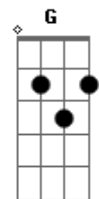

© ukulele-chords.com