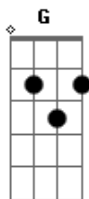

© ukulele-chords.com

© ukulele-chords.com