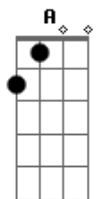

Bem da Hora - Decidir Por Cristo

tom:

Intro:

D

Decidir por Cristo! Decisão é isso!
G A Em7 A A
Tudo é permitido, mas nem tudo convém! (2x)

[Primeira Parte]

D A G
Trago dentro de mim essa vontade
(pausa)
De um dia entrar
D A
Mas pra chegar até lá
G A
Em cima do muro eu não posso ficar

[Primeira Parte]

D A G
Trago dentro de mim essa vontade
A
De um dia entrar (na vida eterna)
D A
Mas pra chegar até lá
G A
Em cima do muro eu não posso ficar (2x)

[Pré-Refrão]

Em7 Bm7
Santo, eu tenho que ser santo
G Em7 A A
Pois se eu não for santo nada eu serei (2x)

[Pré-Refrão]

Em7 Bm7
Santo, eu tenho que ser santo
G Em7 A A
Pois se eu não for santo nada eu serei (2x)

[Refrão]

G A Bm G A Bm
Decidir por Cristo! Decisão é isso!
G A Em7 A A
Tudo é permitido, mas nem tudo convém! (2x)

[Refrão]

G A Bm G A Bm

[Final]

Acordes

© ukulele-chords.com