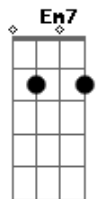

Bem da Hora - Decidir Por Cristo

tom:

Intro:

D

Decidir por Cristo! Decisão é isso!
G A Em7 A A
Tudo é permitido, mas nem tudo convém! (2x)

[Primeira Parte]

D A G
Trago dentro de mim essa vontade
(pausa)
De um dia entrar
D A
Mas pra chegar até lá
G A
Em cima do muro eu não posso ficar

[Primeira Parte]

D A G
Trago dentro de mim essa vontade
A
De um dia entrar (na vida eterna)
D A
Mas pra chegar até lá
G A
Em cima do muro eu não posso ficar (2x)

[Pré-Refrão]

Em7 Bm7
Santo, eu tenho que ser santo
G Em7 A A
Pois se eu não for santo nada eu serei (2x)

[Pré-Refrão]

Em7 Bm7
Santo, eu tenho que ser santo
G Em7 A A
Pois se eu não for santo nada eu serei (2x)

[Refrão]

G A Bm G A Bm
Decidir por Cristo! Decisão é isso!
G A Em7 A A
Tudo é permitido, mas nem tudo convém! (2x)

[Refrão]

G A Bm G A Bm

Nem tudo me convém

[Final]

Acordes

© ukulele-chords.com

© ukulele-chords.com

© ukulele-chords.com

© ukulele-chords.com

© ukulele-chords.com

© ukulele-chords.com