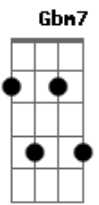

© ukulele-chords.com