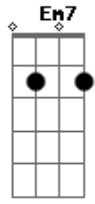

© ukulele-chords.com