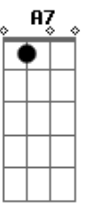

© ukulele-chords.com