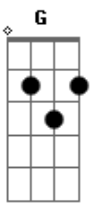

© ukulele-chords.com