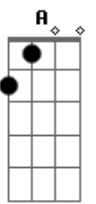

© ukulele-chords.com