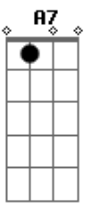

© ukulele-chords.com