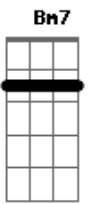

© ukulele-chords.com