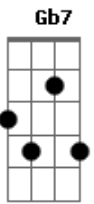

© ukulele-chords.com