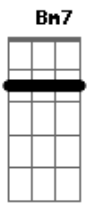

© ukulele-chords.com