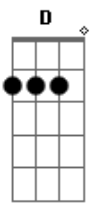

Belo - Sei Lá

Tom: D

D7
Sei lá...
G Não sei se tudo terminou, é que ficou no ar,
C#m7- **Gb7**
Uma história de amor
Bm7 **Bm7** **D** **G A**
Não pode, não deve terminar assim...
D7
Sei lá...
G Será que o sonho acabou ou vai continuar?
C#m7- **Gb7**
Tudo que agente viveu
Bm7 **Bm7** **D**
Foi forte, não pode ter chegado ao fim...

G A7
Assim...
Refrão (2X)
D7 **Gb7** **Bm7**
Será que existe outro em meu lugar?
Am7 D7
Me dói só de imaginar,
G **Gbm7** **Em7**
Que pode ter alguém tocando no teu corpo
A7 A7 D **G A7**
Que um dia era todo meu, só meu!
D7 **Gb7** **Bm7**
Será que essa história vai mudar?
Am7 D7
Que um dia vou te encontrar?
G **Gbm7** **Em7**
E vamos ser felizes para todo o sempre,
A7 A7 **D7** **G**

Acordes

© ukulele-chords.com