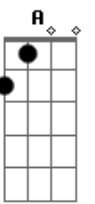

© ukulele-chords.com