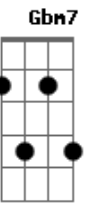

© ukulele-chords.com