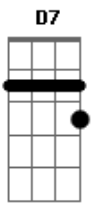

© ukulele-chords.com