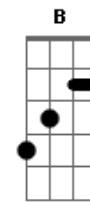

© ukulele-chords.com