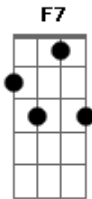

© ukulele-chords.com