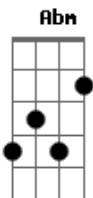

© ukulele-chords.com