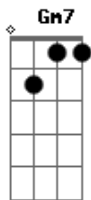

© ukulele-chords.com