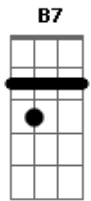

© ukulele-chords.com