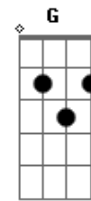

© ukulele-chords.com

© ukulele-chords.com