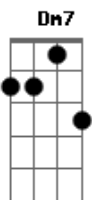

Belo - Montanha Russa

Tom: F

Dm Dm7
 O céu é o limite feito pra nós dois
Gm7 A7
 Contigo eu vou num vôo de primeira classe
Dm Dm7
 À bordo dessa nave eu vivo as emoções
Gm7 A7
 Num porto de felicidade

Dm Dm7
 Lembro quando te avistei
Gm7 A7
 Li no teu sorriso
Dm Dm7
 Nosso amor surgindo
Gm7 A7
 Encontrei o meu destino

Dm Dm7

Eu fico admirando, eu tô me perguntando
Gm7 A7
 Meu deus de onde vem tanta beleza
Dm Dm7
 A gente se entregando eu tô me apaixonando
Gm7 A7
 Vou parabenizar a natureza

Dm Dm7
 Teu corpo é uma montanha russa de prazer
Gm7 A7
 E nessas curvas eu me perco com você
Dm Dm7
 Me sinto no comando, eu tô nessa ferrari
Gm7 A7
 São tantos os detalhes que me fazem amar você

 (Dm Dm7 Gm7 A7)
 É o que me faz amar você
 É o que me faz

Acordes

© ukulele-chords.com

© ukulele-chords.com

© ukulele-chords.com

© ukulele-chords.com

© ukulele-chords.com