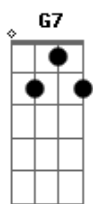

© ukulele-chords.com