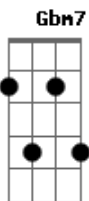

Belo - Intimidade

Tom: D

Intro: Bm7/11 G7 C7 Bm7/11 Gbm7

Bm7/11 G7 Gb7 Bm7/11
 ...Enquanto vc dormia eu tomei a liberdade

Gbm7 G7
 ...Mexi na tua bolsa olhei umas fotos

Gb7 Bm7/11
 ...entrei na sua intimidade

Gbm7 G7
 ...De estar contigo por diversão

Gbm7 Em7
 ...E que tá tudo acontecendo tão depressa

A7
 ...To com medo de ferir seu coração

Acordes

© ukulele-chords.com

© ukulele-chords.com

© ukulele-chords.com

© ukulele-chords.com