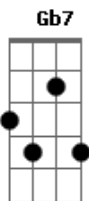

Belo - Intimidade

Tom: D

Intro: Bm7/11 G7 C7 Bm7/11 Gbm7

Bm7/11 G7 Gb7 Bm7/11
 ...Enquanto vc dormia eu tomei a liberdade

Gbm7 G7
 ...Mexi na tua bolsa olhei umas fotos

Gb7 Bm7/11
 ...entrei na sua intimidade

Gbm7 G7
 ...De estar contigo por diversão

Gbm7 Em7
 ...E que tá tudo acontecendo tão depressa

A7
 ...To com medo de ferir seu coração

Acordes

© ukulele-chords.com

© ukulele-chords.com

© ukulele-chords.com

© ukulele-chords.com