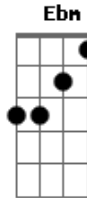

© ukulele-chords.com