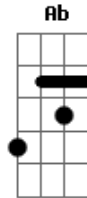

© ukulele-chords.com