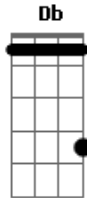

Db

A grande saudade, que tenho guardada, será revelada se um dia eu voltar

Gb **Db** **A** **Ab**

Db

Então pedirei perdão ao presente pra eternamente na roça eu ficar

Acordes

© ukulele-chords.com

© ukulele-chords.com