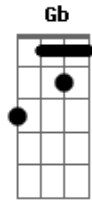

© ukulele-chords.com