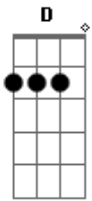

Belmonte e Amaraí - Eterna Saudade

tom:

Intro: A7 D E A Gb Bm E A

A
Tão distante me encontro de ti
Mas minh'alma contigo ficou E
Eu deixei somente lembrança Bm E
E a saudade me acompanhou A
A distância separa dois corpos A7 D
Mas não separa dois corações E A Gb
Viverás lembrando o passado Bm E A
Viverei só de recordações E A Gb

Viverás lembrando o passado Bm E A
Viverei só de recordações
A
O destino não quis que eu tivesse E
Nesta vida, o teu grande amor Bm E
Mas a sorte obrigou-te a deixar-me A
E deixando em meu peito esta dor A
E agora nos resta somente A7 D
Longas horas de infelicidade E A Gb
Pois terás uma eterna lembrança B E A
E terei uma eterna saudade

Acordes

© ukulele-chords.com

© ukulele-chords.com

© ukulele-chords.com

© ukulele-chords.com

© ukulele-chords.com

© ukulele-chords.com

© ukulele-chords.com