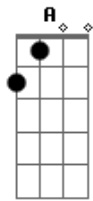

Belmonte e Amaraí - Eterna Saudade

tom:

Intro: A7 D E A Gb Bm E A

A
Tão distante me encontro de ti
Mas minh'alma contigo ficou E
Eu deixei somente lembrança Bm E
E a saudade me acompanhou A
A distância separa dois corpos A7 D
Mas não separa dois corações E A Gb
Viverás lembrando o passado Bm E A
Viverei só de recordações E A Gb

Viverás lembrando o passado Bm E A
Viverei só de recordações
A
O destino não quis que eu tivesse E
Nesta vida, o teu grande amor Bm E
Mas a sorte obrigou-te a deixar-me A
E deixando em meu peito esta dor A
E agora nos resta somente A7 D
Longas horas de infelicidade E A Gb
Pois terás uma eterna lembrança B E A
E terei uma eterna saudade

Acordes