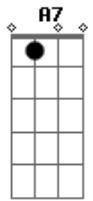

© ukulele-chords.com

© ukulele-chords.com