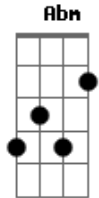

© ukulele-chords.com