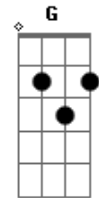

© ukulele-chords.com