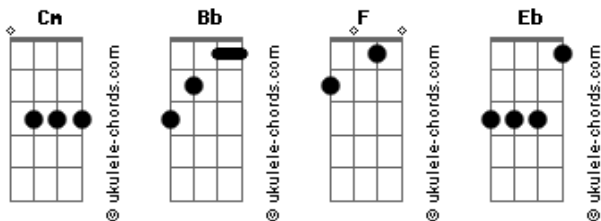

Belluco - Bar Dos Amigos

tom:

Intro: Cm Bb

A previsão pra hoje é sofrimento

Com pancadas de saudades

Tô bebendo aqui nesse boteco
Desde as três horas da tarde

Tá vindo um pé d'água aí
Vento soprando mesa

Derrubando cadeira
Baixa a porta de aço do bar dos amigos
O abrigo dos corações traídos

Lá fora a chuva cai
E aqui dentro só pinga, pinga
Quero ver homem que não chora
Quando uma mulher se vinga ai ai

Lá fora a chuva cai
E aqui dentro só pinga, pinga
Quero ver homem que não chora
Quando uma mulher se vinga
Chove lá fora e aqui dentro é só pinga
Ai, ai, ai, ai

E aqui dentro é só pinga
Ai, ai, ai, ai

Acordes

A previsão pra hoje é sofrimento
Com pancadas de saudades

Tô bebendo aqui nesse boteco
Desde as três horas da tarde

Tá vindo um pé d'água aí
Vento soprando mesa

Derrubando cadeira
Baixa a porta de aço do bar dos amigos
O abrigo dos corações traídos

Lá fora a chuva cai
E aqui dentro só pinga, pinga

Quero ver homem que não chora
Quando uma mulher se vinga ai ai

Lá fora a chuva cai
E aqui dentro só pinga, pinga