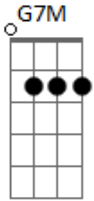

© ukulele-chords.com