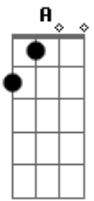

Belize - Inexplicável

Tom: D

Intro: dução base: Bm Bm G G Bm Bm G G

1ª estrofe:

Bm Bm
Todas as flores perderam o cheiro
G G
Não vi teu reflexo sobre o espelho
Bm Bm
A noite os lobos não vão dançar
G G
Cordeiros chorando pra te encontrar

2ª estrofe:

Bm Bm
O lustre da sala não acendeu
G G
Mostrou sua sombra, seu outro eu
Bm Bm
Sozinho num canto posso escrever
G G #
Frases tão fáceis de se entender

3ª Estrofe:

Bm Bm
Havia um mundo que se perdeu
G G
Não pude salvá-lo, não era meu
Bm Bm

Acordes

© ukulele-chords.com

© ukulele-chords.com

© ukulele-chords.com

© ukulele-chords.com

© ukulele-chords.com

Ainda insisto, esse é o seu lugar
G G | Bm | Bm | G7M | G7M# |
Por isso te peço não vá
| Bm | Bm | G7M | G |
Não vá

(| Bm | A | G | G | Bm | A | G | G |)

4ª Estrofe:

Bm A G G
Havia algo estranho sim, mas eu não pude controlar
Bm A A G G
Foi bem mais forte do que eu, eu me perdi no seu olhar
Bm A G G
Por mais que eu te falasse você não ia me ouvir
Bm A G G
Estavam todos contra mim, eu era só mais um ali