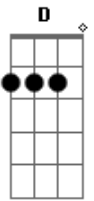

2ª estrofe:

Bm Bm
O lustre da sala não acendeu
G G
Mostrou sua sombra, seu outro eu
Bm Bm
Sozinho num canto posso escrever
G G #
Frases tão fáceis de se entender

3ª Estrofe:

Bm Bm
Havia um mundo que se perdeu
G G
Não pude salvá-lo, não era meu
Bm Bm

Acordes

© ukulele-chords.com

© ukulele-chords.com

© ukulele-chords.com

© ukulele-chords.com

© ukulele-chords.com

Ainda insisto, esse é o seu lugar
G G | Bm | Bm | G7M | G7M# |
Por isso te peço não vá
| Bm | Bm | G7M | G |
Não vá

(| Bm | A | G | G | Bm | A | G | G |)

4ª Estrofe:

Bm A G G
Havia algo estranho sim, mas eu não pude controlar
Bm A A G G
Foi bem mais forte do que eu, eu me perdi no seu olhar
Bm A G G
Por mais que eu te falasse você não ia me ouvir
Bm A G G
Estavam todos contra mim, eu era só mais um ali