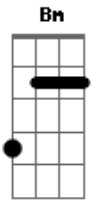

Belize - Inexplicável

Tom: D

Intro: dução base: Bm Bm G G Bm Bm G G

1ª estrofe:

Bm Bm
Todas as flores perderam o cheiro
G G
Não vi teu reflexo sobre o espelho
Bm Bm
A noite os lobos não vão dançar
G G
Cordeiros chorando pra te encontrar

2ª estrofe:

Bm Bm
O lustre da sala não acendeu
G G
Mostrou sua sombra, seu outro eu
Bm Bm
Sozinho num canto posso escrever
G G #
Frases tão fáceis de se entender

3ª Estrofe:

Bm Bm
Havia um mundo que se perdeu
G G
Não pude salvá-lo, não era meu
Bm Bm

Acordes

© ukulele-chords.com