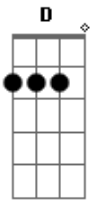

2ª estrofe:

Bm Bm
O lustre da sala não acendeu
G G
Mostrou sua sombra, seu outro eu
Bm Bm
Sozinho num canto posso escrever
G G #
Frases tão fáceis de se entender

3ª Estrofe:

Bm Bm
Havia um mundo que se perdeu
G G
Não pude salvá-lo, não era meu
Bm Bm

Acordes

© ukulele-chords.com

© ukulele-chords.com

© ukulele-chords.com

© ukulele-chords.com

© ukulele-chords.com

Ainda insisto, esse é o seu lugar
G G | Bm | Bm | G7M | G7M# |
Por isso te peço não vá
| Bm | Bm | G7M | G |
Não vá

(| Bm | A | G | G | Bm | A | G | G |)

4ª Estrofe:

Bm A G G
Havia algo estranho sim, mas eu não pude controlar
Bm A A G G
Foi bem mais forte do que eu, eu me perdi no seu olhar
Bm A G G
Por mais que eu te falasse você não ia me ouvir
Bm A G G
Estavam todos contra mim, eu era só mais um ali