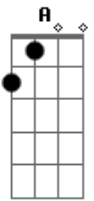

2ª estrofe:

Bm Bm
O lustre da sala não acendeu
G G
Mostrou sua sombra, seu outro eu
Bm Bm
Sozinho num canto posso escrever
G G #
Frases tão fáceis de se entender

3ª Estrofe:

Bm Bm
Havia um mundo que se perdeu
G G
Não pude salvá-lo, não era meu
Bm Bm

Acordes

© ukulele-chords.com

© ukulele-chords.com

© ukulele-chords.com

© ukulele-chords.com

© ukulele-chords.com

Ainda insisto, esse é o seu lugar
G G | Bm | Bm | G7M | G7M# |
Por isso te peço não vá
| Bm | Bm | G7M | G |
Não vá

(| Bm | A | G | G | Bm | A | G | G |)

4ª Estrofe:

Bm A G G
Havia algo estranho sim, mas eu não pude controlar
Bm A A G G
Foi bem mais forte do que eu, eu me perdi no seu olhar
Bm A G G
Por mais que eu te falasse você não ia me ouvir
Bm A G G
Estavam todos contra mim, eu era só mais um ali