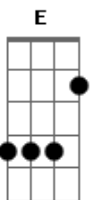

Belli e Sua Turma - Meu Amigo Unicórnio

tom:

Intro: B Gb E Gb
 Iê iê iê é uôuu
 B Gb E Gb
 Iê iê iê é

B Gb E
 Lá no final do arco íris encontrei
 Abm Gb
 Um grande amigo
 B Gb E
 Fui chegando perto dele, então falei
 Abm Gb
 Brinca comigo?

Gb E Gb B
 Uôou uôou iê iê iê é
 Gb E Gb B
 Uôou uôou iê iê iê é

Acordes

© ukulele-chords.com

© ukulele-chords.com

© ukulele-chords.com

© ukulele-chords.com

© ukulele-chords.com

© ukulele-chords.com