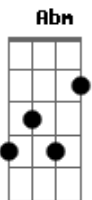

Belli e Sua Turma - Meu Amigo Unicórnio

tom:

Intro: B Gb E Gb
 Iê iê iê é uôuu
 B Gb E Gb
 Iê iê iê é

B Gb E
 Lá no final do arco íris encontrei
 Abm Gb
 Um grande amigo
 B Gb E
 Fui chegando perto dele, então falei
 Abm Gb
 Brinca comigo?

Gb E Gb B
 Uôou uôou iê iê iê é
 Gb E Gb B
 Uôou uôou iê iê iê é

Acordes

© ukulele-chords.com

© ukulele-chords.com

© ukulele-chords.com

© ukulele-chords.com

© ukulele-chords.com

© ukulele-chords.com