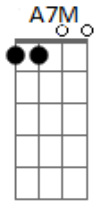

Bella e o Olmo da Bruxa - Tu Me Trocou Por Um Cara Que Usa Sapatênis

tom:

Intro: E E A7M

Você é despreocupada e tão bonita
E minha vida sempre cai sobre você
Eu me preocupo tanto que até esqueço de mim
Condicionando pensamentos ingênuos sobre amor
Tu me trocou por um cara que usa sapatênis
Eu sei que sou ingênuo como um menino de oito anos
Você é despreocupada e tão bonita

E A7M
E minha vida sempre cai sobre você
E A7M
Eu me preocupo tanto que até esqueço de mim
E
Condicionando pensamentos ingênuos sobre amor
E A
Tu me trocou por um cara que usa sapatênis
E A
Eu sei que sou ingênuo como um menino de oito anos
E A
Tu me trocou por um cara que usa sapatênis
E A
Vou morrer de saudade, não, não vá embora
E A
Tu me trocou por um cara que usa sapatênis
[Final] E

Acordes

© ukulele-chords.com