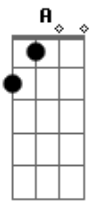

© ukulele-chords.com