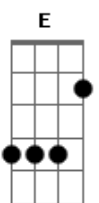

Bella e o Olmo da Bruxa - Tu Me Trocou Por Um Cara Que Usa Sapatênis

tom:

Intro: E E A7M

Você é despreocupada e tão bonita
 E minha vida sempre cai sobre você
 Eu me preocupo tanto que até esqueço de mim
 Condicionando pensamentos ingênuos sobre amor
 Tu me trocou por um cara que usa sapatênis
 Eu sei que sou ingênuo como um menino de oito anos

Você é despreocupada e tão bonita

Acordes

© ukulele-chords.com

© ukulele-chords.com

© ukulele-chords.com

E A7M
 E minha vida sempre cai sobre você
 E A7M
 Eu me preocupo tanto que até esqueço de mim
 E
 Condicionando pensamentos ingênuos sobre amor
 E A
 Tu me trocou por um cara que usa sapatênis
 E A
 Eu sei que sou ingênuo como um menino de oito anos
 E A
 Tu me trocou por um cara que usa sapatênis
 E A
 Vou morrer de saudade, não, não vá embora
 E A
 Tu me trocou por um cara que usa sapatênis
 [Final] E