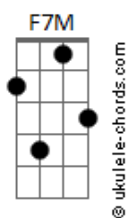

Bella e o Olmo da Bruxa - Sofia Netuno

tom:
E (forma dos acordes no tom de D)
Capostraste na 2ª casa
Intro: C F7M C F7M

[Tab - Intro]

C F7M C
Sabe, as luzes dessa grande cidade
F7M C
Não iluminam mais como antes
F7M C F7M
Quando tu estavas por aqui

C F7M C
Sabe, a saudade aperta tão severa
F7M C
As vezes tu pode voltar aqui
F7M C F7M
Nem que seja só pra distrair

C F7M C
Sabe, a minha cama ainda clama por você
F7M C
Eu fico a mercê enquanto você vê
F7M C F7M
Todos meus defeitos de uma vez

C F7M C
Tenta, escrever em algum tom sincero
F7M C
Grita ao mundo que está apaixonado
F7M C F7M
Disse os seus olhos me olhando

C F7M C
Deito, minha cabeça dura no teu colo
F7M C
Tudo parece mais fácil aqui
F7M C F7M
Quando tu estavas por aqui

C F7M C
Mas sabe, seu cabelo ainda continua igual
F7M
Seus cachos nebulosos
C
E o seu visual

Acordes

F7M C
São mais bonitos que qualquer paisagem
F
De Porto Alegre
(C F Am G)

C F Am
Não, o nosso esconderijo
G C
Espera por você
F Am
Nem tudo a gente vai
G C
Consertar meu bem

C F Am
Não, o nosso esconderijo
G C
Espera por você
F Am
Nem tudo a gente vai
G C
Consertar meu bem

(C F C F)
(C F Am G)
(C F Am G)

C F Am
Não, o nosso esconderijo
G C
Espera por você
F Am
Nem tudo a gente vai
G C
Consertar meu bem

C F Am
Não, o nosso esconderijo
G C
Espera por você
F Am
Nem tudo a gente vai
G C
Consertar meu bem

[Final] C F Am G