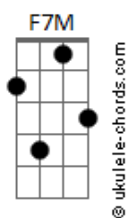

Bella e o Olmo da Bruxa - Sofia Netuno

tom:
E (forma dos acordes no tom de D)
Capotraste na 2ª casa
Intro: C F7M C F7M

[Tab - Intro]

C F7M C
Sabe, as luzes dessa grande cidade
F7M C
Não iluminam mais como antes
F7M C F7M
Quando tu estavas por aqui

C F7M C
Sabe, a saudade aperta tão severa
F7M C
As vezes tu pode voltar aqui
F7M C F7M
Nem que seja só pra distrair

C F7M C
Sabe, a minha cama ainda clama por você
F7M C
Eu fico a mercê enquanto você vê
F7M C F7M
Todos meus defeitos de uma vez

C F7M C
Tenta, escrever em algum tom sincero
F7M C
Grita ao mundo que está apaixonado
F7M C F7M
Disse os seus olhos me olhando

C F7M C
Deito, minha cabeça dura no teu colo
F7M C
Tudo parece mais fácil aqui
F7M C F7M
Quando tu estavas por aqui

C F7M C
Mas sabe, seu cabelo ainda continua igual
F7M
Seus cachos nebulosos
C
E o seu visual

Acordes

F7M C
São mais bonitos que qualquer paisagem
F
De Porto Alegre
(C F Am G)

C F Am
Não, o nosso esconderijo
G C
Espera por você
F Am
Nem tudo a gente vai
G C
Consertar meu bem

C F Am
Não, o nosso esconderijo
G C
Espera por você
F Am
Nem tudo a gente vai
G C
Consertar meu bem

(C F C F)
(C F Am G)
(C F Am G)

C F Am
Não, o nosso esconderijo
G C
Espera por você
F Am
Nem tudo a gente vai
G C
Consertar meu bem

C F Am
Não, o nosso esconderijo
G C
Espera por você
F Am
Nem tudo a gente vai
G C
Consertar meu bem

[Final] C F Am G