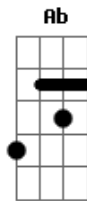

ukulele-chords.com