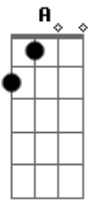

© ukulele-chords.com

© ukulele-chords.com