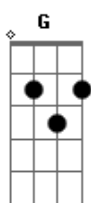

© ukulele-chords.com