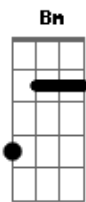

© ukulele-chords.com