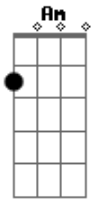

© ukulele-chords.com