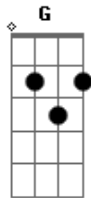

Bell Marques - No Quintal da Casa de Roose

Tom: C

C
 No quintal da casa de Roose G
F Am
 Passa barco, passa gente.
E Am D G
 A lua é diferente, só não chega Nevino teu amor
C G F Am
 Êta saudade arretada que estraçalha teu coração

E Am D G
 Mas o mar é teu amigo, ele espanta a solidão.

Refrão:

C G F Am
 Vem lua cheia leva contigo teu coração
F Em
 Cruza os mares do mundo
F G
 Irradia tua paixão.

Acordes

© ukulele-chords.com

© ukulele-chords.com