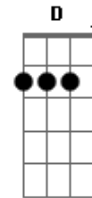

© ukulele-chords.com