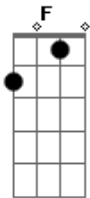

Bell Marques - No Quintal da Casa de Roose

Tom: C

C
 No quintal da casa de Roose G
F Am
 Passa barco, passa gente.
E Am D G
 A lua é diferente, só não chega Nevino teu amor
C G F Am
 Êta saudade arretada que estraçalha teu coração

E Am D G
 Mas o mar é teu amigo, ele espanta a solidão.

Refrão:

C G F Am
 Vem lua cheia leva contigo teu coração
F Em
 Cruza os mares do mundo
F G
 Irradia tua paixão.

Acordes

© ukulele-chords.com

© ukulele-chords.com