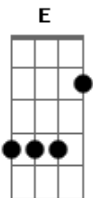

© ukulele-chords.com

© ukulele-chords.com