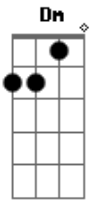

# Bell Marques - Brilha Aê Camaleão

tom:

Intro: Am G F E

Am Dm  
Brilha aê eu sou camaleão  
G Am E  
Brilha aê ta no meu coração, brilha aê  
Am Dm  
Brilha aê eu sou camaleão  
G Am E  
Brilha aê ta no meu coração, brilha aê

Am  
Quando o camaleão aparece eu perco o juízo  
F  
Guardo você nos meus olhos pra não te perder  
G  
Como negar esse amor que sempre foi lindo  
Am F E  
Entre eu e você

Am  
Na verdade parece que tudo já estava escrito  
F

## Acordes

© ukulele-chords.com

© ukulele-chords.com

© ukulele-chords.com

© ukulele-chords.com

© ukulele-chords.com

Mesmo te vendo em meus sonhos, mesmo sem querer  
G  
Esta historia é um romance que nunca foi lido  
Am F E  
Sobre eu e você

Dm  
Eu sou camaleão sou paixão  
Am  
Você é o meu carnaval  
F  
Tudo que eu quero na vida  
E  
E está com você

Am Dm  
Brilha aê eu sou camaleão  
G Am E  
Brilha aê ta no meu coração, brilha aê  
Am Dm  
Brilha aê eu sou camaleão  
G Am E  
Brilha aê ta no meu coração, brilha aê