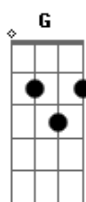

© ukulele-chords.com