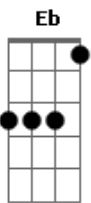

Beline - Experimental

Tom: Eb

m (forma dos acordes no tom de Em)

Afinação: Eb Ab Db Gb Bb Eb

Saber que não mais

Seria aquilo que dizia para mim

Me fez sentir um medo que não tinha fim

Onde não estaria perto de ti quando eu quisesse

Acredite no destino uma vez

Pra acordar e agradecer o que é real

E lembrar que tudo é experimental

Não é surreal

Pra não ter um final

Acordes

© ukulele-chords.com

© ukulele-chords.com