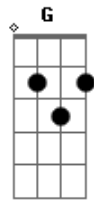

© ukulele-chords.com