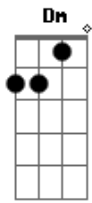

Belihno Dos Teclados - Sem Você

tom:
Dm (forma dos acordes no tom de **Am**)
Capostraste na 5ª casa

Am **F**
Quando agente se apaixona o coração se entrega
C **G**
Se perdido feito criança chorando logo se entrega
Am **F**
Quem ama sabe da valor e quem nao ama so machuca a gente
C **G**

Um dia você vai ama e vai sofre como sofre agente
Dm **Am** **Dm** **Am**
Coração fica perdido quando esta apaixonado
Dm **Am** **Dm** **Am**
Sem você fico perdido em um oceano agitado
C **G** **Dm** **Am**
você sabe como eu soffro você nao sabe da amor
C **G** **Dm** **Am**
O amor me deixa louco sem sabe pra onde vou
C **G** **C** **G**
Ai como eu soffro o Deus tem do de mim
C **G** **C** **G**
To ficando louco pra que viver assim

Acordes

© ukulele-chords.com