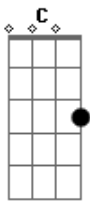

© ukulele-chords.com

© ukulele-chords.com