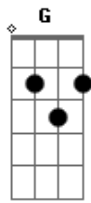

© ukulele-chords.com

© ukulele-chords.com