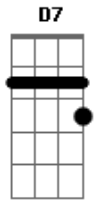

© ukulele-chords.com