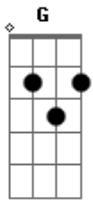

© ukulele-chords.com