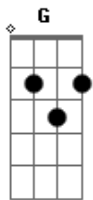

Belchior - Saia do Meu Caminho

tom:

Intro: $G \ C \ G \ C$
 $G \ C \ A \ D$

Saia do meu caminho, eu prefiro andar sozinho

Deixem que eu decida a minha vida

Não preciso que me digam, de que lado nasce o sol

Porque bate lá o meu coração

Sonho e escrevo em letras grandes de novo

Pelos muros do país

$Em \ C \ A \ D$
João, o tempo, andou mexendo com a gente sim
 $Em \ C \ A \ C \ G$
John, eu não esqueço, a felicidade é uma arma quente
 $C \ G \ C \ G \ A \ D$
Queeeeeente, queeeeeente

$C \ G$
Sob a luz do teu cigarro na cama

$C \ D$
Teu rosto rouge, teu batom me diz

$Em \ C \ A \ D$
João, o tempo andou mexendo com a gente sim

$Em \ C \ A$
John, eu não esqueço (oh no, oh no), a felicidade é uma arma quente

$C \ G \ C \ G \ A \ D$
Queeeeeente, queeeeeente

Acordes

© ukulele-chords.com