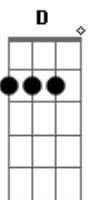

Belchior - Saia do meu caminho

Tom: G
Intro: G C G C G C 2x A D dedilhado

Parte I:

G C G G C G C 2x A D dedilhado
Saia do meu caminho, eu prefiro andar sozinho
Deixem que eu decido a minha vida.
G C G C G C G C G C G C
Não preciso que me digam, de que lado nasce o sol
Porque bate lá o meu coração.
C G
Sonho e escrevo em letras grandes de novo
C D
pelos muros do país.

C G C G A D
A|-3-----2-----|
Queeeeeente, queeeeeente....

Repete Parte I

C G
Sob a luz do teu cigarro na cama,
C D
Teu rosto rouge, teu batom me diz
Bm C (riff) A D
João, o tempo andou mexendo com a gente sim
Bm C (riff) A C
G
John, eu nao esqueço(oh no, oh no), a felicidade é uma arma
quente,
C G C G A D
Queeeeeente, queeeeeente.....

Repete intro várias vezes.

Acordes

© ukulele-chords.com

© ukulele-chords.com

© ukulele-chords.com

© ukulele-chords.com

© ukulele-chords.com