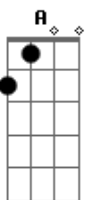

Belchior - Saia do meu caminho

Tom: G
Intro: G C G C G C 2x A D dedilhado

Parte I:

G C G G C G C 2x A D dedilhado
Saia do meu caminho, eu prefiro andar sozinho
Deixem que eu decido a minha vida.
G C G C G C G C G C G C
Não preciso que me digam, de que lado nasce o sol
Porque bate lá o meu coração.
C G
Sonho e escrevo em letras grandes de novo
C D
pelos muros do país.

C G C G A D
A|-3-----2-----|
Queeeeeente, queeeeeente....

Repete Parte I

C G
Sob a luz do teu cigarro na cama,
C D
Teu rosto rouge, teu batom me diz
Bm C (riff) A D
João, o tempo andou mexendo com a gente sim
Bm C (riff) A C
G
John, eu nao esqueço(oh no, oh no), a felicidade é uma arma
quente,
C G C G A D
Queeeeeente, queeeeeente.....

Repete intro várias vezes.

Acordes

© ukulele-chords.com

© ukulele-chords.com

© ukulele-chords.com

© ukulele-chords.com

© ukulele-chords.com