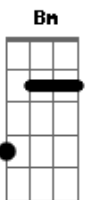

Belchior - Saia do meu caminho

Tom: G
Intro: G C G C G C 2x A D dedilhado

Parte I:

G C G G C G C 2x A D dedilhado
Saia do meu caminho, eu prefiro andar sozinho
Deixem que eu decido a minha vida.
G C G C G C G C G C G C
Não preciso que me digam, de que lado nasce o sol
Porque bate lá o meu coração.
C G
Sonho e escrevo em letras grandes de novo
C D
pelos muros do país.

C G C G A D
A|-3-----2-----|
Queeeeeente, queeeeeente....

Repete Parte I

C G
Sob a luz do teu cigarro na cama,
C D
Teu rosto rouge, teu batom me diz
Bm C (riff) A D
João, o tempo andou mexendo com a gente sim
Bm C (riff) A C
G
John, eu nao esqueço(oh no, oh no), a felicidade é uma arma
quente,
C G C G A D
Queeeeeente, queeeeeente.....

Repete intro várias vezes.

Acordes

© ukulele-chords.com

© ukulele-chords.com

© ukulele-chords.com

© ukulele-chords.com

© ukulele-chords.com