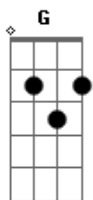

Belchior - Saia do meu caminho

Tom: G
Intro: G C G C G C 2x A D dedilhado

Parte I:

G C G G C G C 2x A D dedilhado
Saia do meu caminho, eu prefiro andar sozinho
Deixem que eu decido a minha vida.
G C G C G C G C G C G C
Não preciso que me digam, de que lado nasce o sol
Porque bate lá o meu coração.
C G
Sonho e escrevo em letras grandes de novo
C D
pelos muros do país.

C G C G A D
A|-3-----2-----|
Queeeeeente, queeeeeente....

Repete Parte I

C G
Sob a luz do teu cigarro na cama,
C D
Teu rosto rouge, teu batom me diz
Bm C (riff) A D
João, o tempo andou mexendo com a gente sim
Bm C (riff) A C
G
John, eu nao esqueço(oh no, oh no), a felicidade é uma arma
quente,
C G C G A D
Queeeeeente, queeeeeente.....

Repete intro várias vezes.

Acordes

© ukulele-chords.com