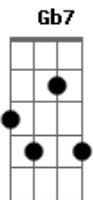

© ukulele-chords.com