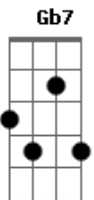

© ukulele-chords.com