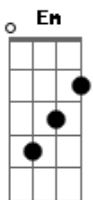

© ukulele-chords.com