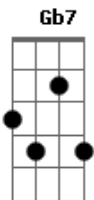

© ukulele-chords.com