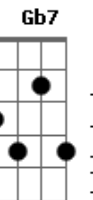

© ukulele-chords.com