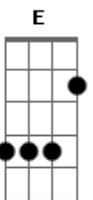

© ukulele-chords.com