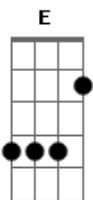

© ukulele-chords.com