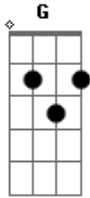

© ukulele-chords.com

© ukulele-chords.com