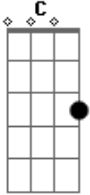

Belchior - Procuo Uma Alegria

Tom: C
Intro: C F G
C C Am
F Em Am

Procuo uma alegria
na mala vazia

do fim de ano
e eis que tenho na mão
- flor do cotidiano -
o vôo de um pássaro
e de uma canção

Acordes

© ukulele-chords.com