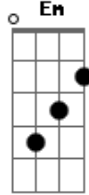

© ukulele-chords.com