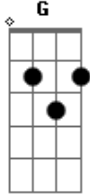

© ukulele-chords.com