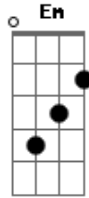

© ukulele-chords.com