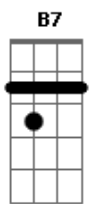

© ukulele-chords.com