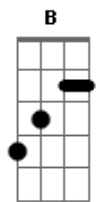

© ukulele-chords.com