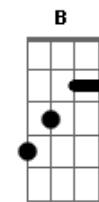

© ukulele-chords.com