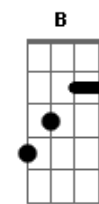

© ukulele-chords.com