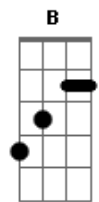

© ukulele-chords.com