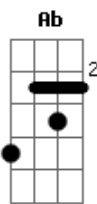

Belchior - Notícia de Terra Civilizada

Tom: E

(intro) E A B7 A E B7

Era uma vez um cara do interior
Que vida boa água fresca e muito mais
Rádio notícia de terra civilizada
Entram no ar da passarada
E adeus paz
Agora é vencer na vida
O bilhete só de ida
Da fazenda pro mundão
Segue sem mulher nem filhos
Oh! Brilho cruel dos trilhos
Do trem que sai do sertão

E acreditou no sonho
Da cidade grande
E enfim se mandou um dia
E vindo viu e perdeu
E foi parar por engano
Numa delegacia
Lido e corrido relembra
Um ditado esquecido
Antes de tudo um forte
Com fé em Deus um dia
Ganha a loteria
Pra voltar pro Norte
Era uma vez um cara
Do interior

Acordes

© ukulele-chords.com

© ukulele-chords.com

© ukulele-chords.com

© ukulele-chords.com

© ukulele-chords.com

© ukulele-chords.com