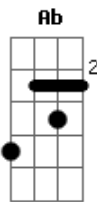

© ukulele-chords.com