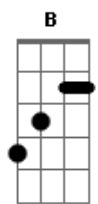

© ukulele-chords.com