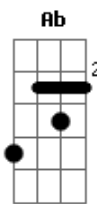

© ukulele-chords.com