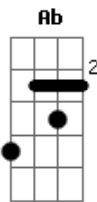

Belchior - Notícia de Terra Civilizada

Tom: E

(intro) E A B7 A E B7

Era uma vez um cara do interior
Que vida boa água fresca e muito mais
Rádio notícia de terra civilizada
Entram no ar da passarada
E adeus paz
Agora é vencer na vida
O bilhete só de ida
Da fazenda pro mundão
Segue sem mulher nem filhos
Oh! Brilho cruel dos trilhos
Do trem que sai do sertão

E acreditou no sonho
Da cidade grande
E enfim se mandou um dia
E vindo viu e perdeu
E foi parar por engano
Numa delegacia
Lido e corrido relembra
Um ditado esquecido
Antes de tudo um forte
Com fé em Deus um dia
Ganha a loteria
Pra voltar pro Norte
Era uma vez um cara
Do interior

Acordes

© ukulele-chords.com

© ukulele-chords.com

© ukulele-chords.com

© ukulele-chords.com

© ukulele-chords.com

© ukulele-chords.com