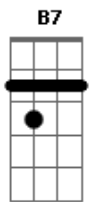

© ukulele-chords.com