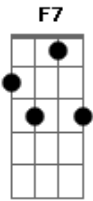

© ukulele-chords.com