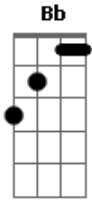

© ukulele-chords.com