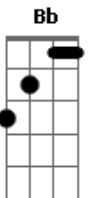

© ukulele-chords.com