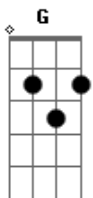

© ukulele-chords.com