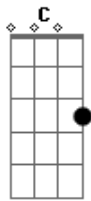

© ukulele-chords.com