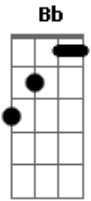

© ukulele-chords.com