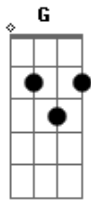

© ukulele-chords.com