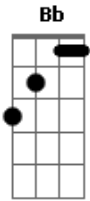

© ukulele-chords.com