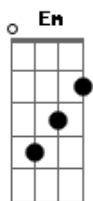

© ukulele-chords.com

© ukulele-chords.com