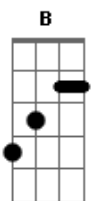

© ukulele-chords.com