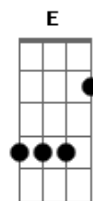

© ukulele-chords.com