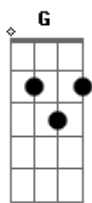

© ukulele-chords.com