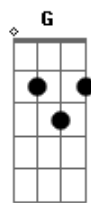

© ukulele-chords.com