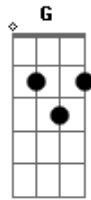

Belchior - Em Resposta Aquela Carta de Fa

Tom: C

^C
Baby, respondo enfim
^F
aquela carta de fã
^G
que você mandou pra mim

^F
Sabe, quase que eu ia fazendo a canção tropical que você me pediu

^F
Mas quem sou eu, mentalidade mediana, para imitar Jorge Ben?
^G

Tempo de sex drug and rock and roll, computador!
^G

Mas não se engane! sou do poetariado
^F

^G
Um roqueiro fingido, estreando a vida fácil, meu amor

Obrigado pelo brando do subúrbio, pelo garoto de aluguel
^F

Não sou nenhum Alain Delon!
^G

Pra terminar meu livro de cabeceira para ler com todo o corpo
^F

e aquele de que fala a elegia de Donne
^G

Acordes

© ukulele-chords.com

© ukulele-chords.com

© ukulele-chords.com