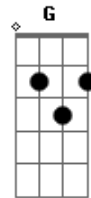

Belchior - Em Resposta Aquela Carta de Fa

Tom: C

^C
Baby, respondo enfim ^{Am}
^F
aquela carta de fã
^G
que você mandou pra mim

^F
Sabe, quase que eu ia fazendo a canção tropical que você me pediu

^F
Mas quem sou eu, mentalidade mediana, para imitar Jorge Ben? ^G

Tempo de sex drug and rock and roll, computador! ^G

Mas não se engane! sou do poetariado ^F

^G
Um roqueiro fingido, estreando a vida fácil, meu amor

Obrigado pelo brando do subúrbio, pelo garoto de aluguel ^F

Não sou nenhum Alain Delon! ^G

Pra terminar meu livro de cabeceira para ler com todo o corpo ^F

e aquele de que fala a elegia de Donne ^G

Acordes

© ukulele-chords.com

© ukulele-chords.com

© ukulele-chords.com