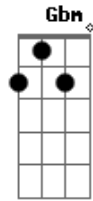

© ukulele-chords.com