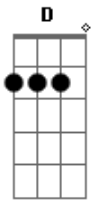

© ukulele-chords.com