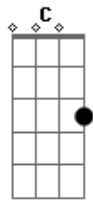

© ukulele-chords.com