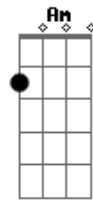

© ukulele-chords.com