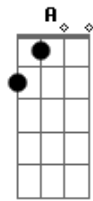

© ukulele-chords.com