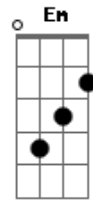

© ukulele-chords.com