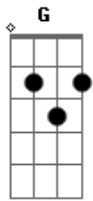

Belchior - Brincando com a vida

Tom: G
Intro: G Bm C D

G Bm C
Eu escolhi a vida como minha namorada,
D
com quem vou brincar de amor a noite inteira.

G Bm
Eu estou sempre em perigo
C D
e a minha vida sempre está por um triz.
G Bm
Se vejo correr uma estrela no céu, eu digo:
C D
- Deus te guie, zelação. Amanhã vou ser feliz.

Em A
É caminhando que se faz o caminho.
Em A
(Quem dera a juventude a vida inteira.)
Em A
Eu escolhi a vida como minha namorada,
Em A
com quem vou brincar de amor a noite inteira.
Em G A Em G
Vida, eu quero me queimar no teu fogo sincero.
A Em G
(Espero que a aurora chegue logo.)
A Em G
Vida, eu não aceito, não! A tua paz,
A Gbm

porque meu coração é delinquente juvenil
Bm Em A
suicida sensível demais.
Em G A Em G
Vida, minha adolescente companheira,
A Em
a vertigem, o abismo, me atraí:
A Gbm Bm Em A C D
é esta a minha brincadeira.

G Bm
Eu estou sempre em perigo:
C
o dia D, a hora H, a corda bamba,
D
o bang, o clic do gatilho...
G Bm
Vida, agora eu te conheço.
(Calma! A tudo eu prefiro a minha alma.
C Am
E quero que isto seja o meu brilho.)
G Bm
Vida agora eu te conheço.
(Calma! A tudo eu prefiro a minha alma.
C G Am D
E quero que isto seja o meu brilho
G
e o meu preço.)

(G Bm C Bm Em Am D)
(G D G D G D Em) 2x

Acordes

© ukulele-chords.com