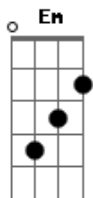

Belchior - Beijo Molhado

Tom: G

G Em
Um beijo molhado, escandalizado
C D
Mas sintonizado em nossa estação
G Em
Um beijo comprado no supermercado
C D
Transistorizado beijo do Japão

G Em C D
Only you, only you sabe dar!
G Em C D
Only you, only you, only you sabe dar!

G Em C
Vamos, de motocicleta, tomar um sorvete
D

Na lanchonete sempre rola um som

G Em C D
Only you, only you sabe ser, sabe dar

C
Que coisa louca
Bm
Que céu da boca!
Am
Um beijo no carro

G
No banco de trás

C
Pelvis no rock
Bm

Me pegue, me toque
D
Saques de sax

C
Você é demais!

Al dia lá delle cose piu belle
Ci sei tu, ci sei tu
Al di lá, delle stille
Ci sei tu perme

Acordes

© ukulele-chords.com

© ukulele-chords.com