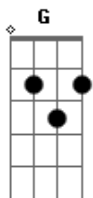

Belchior - Beijo Molhado

Tom: G

G Em
Um beijo molhado, escandalizado
C D
Mas sintonizado em nossa estação
G Em
Um beijo comprado no supermercado
C D
Transistorizado beijo do Japão

G Em C D
Only you, only you sabe dar!
G Em C D
Only you, only you, only you sabe dar!

G Em
Marilyn, Greta, Marlene
C D
Deusas que eu amei com as mãos
G Em
A fumaça azul do cinema
C D
Poeira de estrelas, de sexo, ilusão
G Em
Menina, quanta saúde!
C D
Fascination, Hollywood de cartão postal, lamê
G Em C
Tesouro da juventude, cuba libre, anti-ilha do tesouro
D
Que eu ganhei na matine

G Em C D
Ie, ie, ie, ie, ie, ie, only you

G Em C D

Moças, bonecas de louça, fofinhas, dolores de mi pasión
G Em C D
Oh! Diana suburbana, sulamericana, suja de batom
G Em C
D
Oh! deusa da discoteque! Oh! musa do fliperama, meu bichinho de neon
G Em C
Vamos, de motocicleta, tomar um sorvete
D
Na lanchonete sempre rola um som

G Em C D
Only you, only you sabe ser, sabe dar

C
Que coisa louca
Bm
Que céu da boca!
Am
Um beijo no carro
G
No banco de trás
C
Pelvis no rock
Bm
Me pegue, me toque
D
Saques de sax
C
Você é demais!

Al dia lá delle cose piu belle
Ci sei tu, ci sei tu
Al di lá, delle stille
Ci sei tu perme

Acordes

© ukulele-chords.com