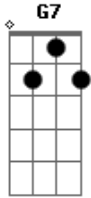

© ukulele-chords.com