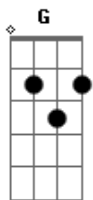

Belchior - Arte Final

tom:

Intro: G

C
Desculpe qualquer coisa, passe outro dia
C
Agora eu estou por fora, volto logo
G
Não perturbe, pra vocês eu não estou
C
Sessão de nostalgia, isto é lá com minha tia
G G G G
Isto é lá com minha tia!
D
Alô, presente, estou chegando
C G G G G
Alô futuro, já vou!
D
Alô, presente, estou chegando
C G
Alô futuro, já vou!

C
Ora, ora! Até vocês que ouvi dizer
G
São gente quase honesta
C
Ora, ora! Até vocês os reis da festa
G
Ora, essa! Não confiam mais em mim!
C
E me tratam como tratam mulher, preto

Todos entramos no gueto
G G G G
Quando a coisa entrou no ar

Acordes

© ukulele-chords.com

© ukulele-chords.com

© ukulele-chords.com

D C
Mas pegue leve, não empurre, seja breve
G G G G
Conheço o meu lugar!
D C
Mas pegue leve, não empurre, seja breve
G
Conheço o meu lugar!
D
Dancei, sei que dancei
C
Dancei meu bem!
G G G G
Mas vem que ainda tem!