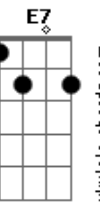

© ukulele-chords.com