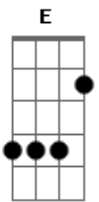

© ukulele-chords.com