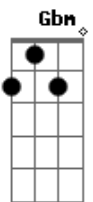

© ukulele-chords.com