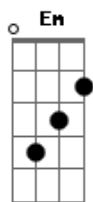

© ukulele-chords.com

[Segunda Parte]

D Gbm G
Tenho 25 anos de sonho e de sangue
A
E de América do Sul
D Gbm
Por força deste destino
G
Um tango argentino
A
Me vai bem melhor que um blues
Bm Em
Sei que assim falando pensas
A7 D D
Que esse desespero é moda em 76

Bm Em
E eu quero é que esse canto torto feito faca
A D D
Corte a carne de vocês
Bm Em
E eu quero é que esse canto torto feito faca
A D
Corte a carne de vocês

[Final] D Gbm G A7
D Gbm G A7