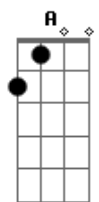

© ukulele-chords.com