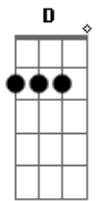

Belchior - A Palo Seco

tom:

Intro: D Gbm7 G A7
D Gbm7 G A7

[Primeira Parte]

D Gbm7
Se você vier me perguntar por onde andei
G A
No tempo em que você sonhava
D Gbm7
De olhos abertos lhe direi
G A7
Amigo eu me desesperava

Bm Em
Sei que assim falando pensas
A7 D D
Que esse desespero é moda em 76

Bm Em
Mas ando mesmo descontente
A7 D D
Desesperadamente eu grito em português
Bm Em
Mas ando mesmo descontente
A7 D
Desesperadamente eu grito em português

Acordes

© ukulele-chords.com