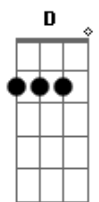

Belchior - A Palo Seco

tom:

Intro: D Gbm7 G A7
D Gbm7 G A7

[Primeira Parte]

D Gbm7
Se você vier me perguntar por onde andei
G A
No tempo em que você sonhava
D Gbm7
De olhos abertos lhe direi
G A7
Amigo eu me desesperava

Bm Em
Sei que assim falando pensas
A7 D D
Que esse desespero é moda em 76

Bm Em
Mas ando mesmo descontente
A7 D D
Desesperadamente eu grito em português
Bm Em
Mas ando mesmo descontente
A7 D
Desesperadamente eu grito em português

Acordes

© ukulele-chords.com