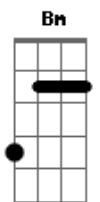

© ukulele-chords.com