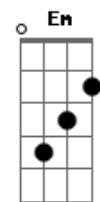

© ukulele-chords.com

[Segunda Parte]

D Gbm7 G
Tenho 25 anos de sonho e de sangue
A
E de América do Sul
D Gbm7
Por força deste destino
G
Um tango argentino
A
Me vai bem melhor que um blues
Bm Em
Sei que assim falando pensas
A7 D D
Que esse desespero é moda em 76

Bm Em
E eu quero é que esse canto torto feito faca
A D D
Corte a carne de vocês
Bm Em
E eu quero é que esse canto torto feito faca
A D
Corte a carne de vocês

[Final] D Gbm7 G A7
D Gbm7 G A7