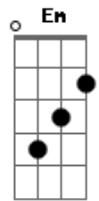

© ukulele-chords.com

[Segunda Parte]

D Gbm7 G
Tenho 25 anos de sonho e de sangue
A

D Gbm7
E de América do Sul
Por força deste destino

G A
Um tango argentino
Me vai bem melhor que um blues

Bm Em
Sei que assim falando pensas
A7 D D
Que esse desespero é moda em 76

Bm Em
E eu quero é que esse canto torto feito faca
A D D
Corte a carne de vocês

Bm Em
E eu quero é que esse canto torto feito faca
A D
Corte a carne de vocês

[Final] D Gbm7 G A7
D Gbm7 G A7