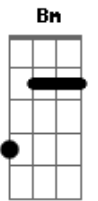

© ukulele-chords.com