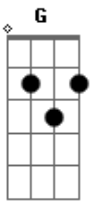

© ukulele-chords.com