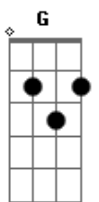

© ukulele-chords.com