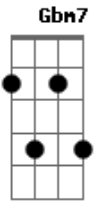

© ukulele-chords.com