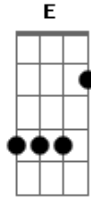

© ukulele-chords.com