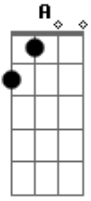

Bel Carvalho - Perto de Você

Tom: C

(com acordes na forma de A)

Capostrate na 3ª casa

^C
Perto de você eu me sinto uma menina outra vez ^D

^C
Montada num cavalo branco conduzido por você ^D

^C
Perto de você eu me sinto uma mulher outra vez ^D

^C
Pronta a enfrentar o mundo segurando sua mão ^D

^{Bm} ^E
E foi assim, tão de repente tomou conta de mim

^{Bm} ^D
Nem deu pra notar, quando eu percebi já estava no meu olhar

^A
Deixa eu te amar

^E
Deixa eu te amar

^{Bm}
Sem regra ou limitações

^D
Deixa eu me entregar

Acordes

© ukulele-chords.com

© ukulele-chords.com

© ukulele-chords.com

© ukulele-chords.com

© ukulele-chords.com