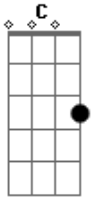

Bel Carvalho - Perto de Você

Tom: C

(com acordes na forma de A)

Capostrate na 3ª casa

^C
Perto de você eu me sinto uma menina outra vez ^D

^C
Montada num cavalo branco conduzido por você ^D

^C
Perto de você eu me sinto uma mulher outra vez ^D

^C
Pronta a enfrentar o mundo segurando sua mão ^D

^{Bm} ^E
E foi assim, tão de repente tomou conta de mim

^{Bm} ^D
Nem deu pra notar, quando eu percebi já estava no meu olhar

^A
Deixa eu te amar

^E
Deixa eu te amar

^{Bm}
Sem regra ou limitações

^D
Deixa eu me entregar

Acordes

© ukulele-chords.com