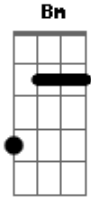

© ukulele-chords.com