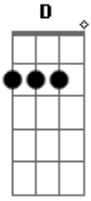

© ukulele-chords.com