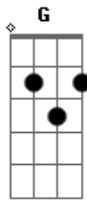

G.R.E.S. Beija-Flor de Nilópolis (RJ) - Samba Enredo 1989 - Ratos e Urubus, Larguem a Minha Fantasia

Tom: G

m

Reluziu... é ouro ou lata
Formou a grande confusão
Qual areia na farofa
É o luxo e a pobreza
No meu mundo de ilusão

Xepa de lá pra cá xepi
Sou na vida um mendigo
Da folia eu sou rei

Sai do lixo a pobreza
Euforia que consome
Se ficar o rato pega
Se cair urubu come

Vibra meu povo
Embala o corpo
A loucura é geral
Larguem minha fantasia
Que agonia... deixem-me
Mostrar meu carnaval
Firme... belo perfil!
Alegria e manifestação
Eis a beija-flor tão linda
Derramando na avenida
Frutos de uma imaginação
Leba - laro - ô ô ô ô
Ebó lebará - laiá - laiá - ô
Reluziu

Acordes