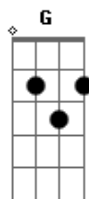

G.R.E.S. Beija-Flor de Nilópolis (RJ) - Samba Enredo 1989 - Ratos e Urubus, Larguem a Minha Fantasia

Tom: G

m

Reluziu... ^{Gm} é ouro ou lata ^{Cm}
^{D7} Formou a grande confusão ^{Gm D7}
^{Gm} Qual areia na farofa ^{F7}
^{Eb7} É o luxo e a pobreza
^{D7} No meu mundo de ilusão ^{Gm G7}

^{Cm} Xepa de lá pra cá xepi ^{D7} ^{Gm}
^{Am7} Sou na vida um mendigo
^{D7} Da folia eu sou rei ^{Dm7 G7}

^{Gm} Sai do lixo a pobreza
^{Cm} Euforia que consome ^{D7}
Se ficar o rato pega ^{G D7}
Se cair urubu come

^{G E7 Am} Vibra meu povo
^{D7} Embala o corpo
^{G D7} A loucura é geral
^{G E7 Am} Larguem minha fantasia
^{D7} Que agonia... deixem-me
^{G D7} Mostrar meu carnaval

^{Gm} Firme... belo perfil! ^{Cm}
^{D7} Alegria e manifestação ^{Gm}
^{Am7 D7 Gm} Eis a beija-flor tão linda
^{Cm} Derramando na avenida
^{Eb7 D7} Frutos de uma imaginação

^{G E7 Am} Leba - laro - ô ô ô ô
^{D7} Ebó lebará - laiá - laiá - ô
Reluziu

Acordes