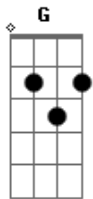

G.R.E.S. Beija-Flor de Nilópolis (RJ) - Samba Enredo 1989 - Ratos e Urubus, Larguem a Minha Fantasia

Tom: G

m

Reluziu... ^{Gm} é ouro ou lata ^{Cm}
^{D7} Formou a grande confusão ^{Gm D7}
^{Gm} Qual areia na farofa ^{F7}
^{Eb7} É o luxo e a pobreza
^{D7} No meu mundo de ilusão ^{Gm G7}

^{Cm} Xepa de lá pra cá xepi ^{D7} ^{Gm}
^{Am7} Sou na vida um mendigo
^{D7} Da folia eu sou rei ^{Dm7 G7}

^{Gm} Sai do lixo a pobreza
^{Cm} Euforia que consome
^{D7} Se ficar o rato pega
^{G D7} Se cair urubu come

^{G E7 Am} Vibra meu povo
^{D7} Embala o corpo
^{G D7} A loucura é geral
^{G E7 Am} Larguem minha fantasia
^{D7} Que agonia... deixem-me
^{G D7} Mostrar meu carnaval

^{Gm} Firme... belo perfil! ^{Cm}
^{D7} Alegria e manifestação ^{Gm}
^{Am7 D7 Gm} Eis a beija-flor tão linda
^{Cm} Derramando na avenida
^{Eb7 D7} Frutos de uma imaginação

^{G E7 Am} Leba - laro - ô ô ô ô
^{D7} Ebó lebará - laiá - laiá - ô
Reluziu

Acordes

© ukulele-chords.com