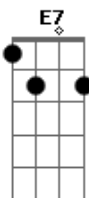

G.R.E.S. Beija-Flor de Nilópolis (RJ) - Samba Enredo 1989 - Ratos e Urubus, Larguem a Minha Fantasia

Tom: G

m

Reluziu... ^{Gm} é ouro ou lata ^{Cm}
^{D7} Formou a grande confusão ^{Gm D7}
^{Gm} Qual areia na farofa ^{F7}
^{Eb7} É o luxo e a pobreza
^{D7} No meu mundo de ilusão ^{Gm G7}

^{Cm} Xepa de lá pra cá xepi ^{D7} ^{Gm}
^{Am7} Sou na vida um mendigo
^{D7} Da folia eu sou rei ^{Dm7 G7}

^{Gm} Sai do lixo a pobreza
^{Cm} Euforia que consome ^{D7}
Se ficar o rato pega ^{G D7}
Se cair urubu come

^{G E7 Am} Vibra meu povo
^{D7} Embala o corpo
^{G D7} A loucura é geral
^{G E7 Am} Larguem minha fantasia
^{D7} Que agonia... deixem-me
^{G D7} Mostrar meu carnaval

^{Gm} Firme... belo perfil! ^{Cm}
^{D7} Alegria e manifestação ^{Gm}
^{Am7 D7 Gm} Eis a beija-flor tão linda
^{Cm} Derramando na avenida
^{Eb7 D7} Frutos de uma imaginação

^{G E7 Am} Leba - laro - ô ô ô ô
^{D7} Ebó lebará - laiá - laiá - ô
Reluziu

Acordes

© ukulele-chords.com

© ukulele-chords.com

© ukulele-chords.com

© ukulele-chords.com

© ukulele-chords.com

© ukulele-chords.com

© ukulele-chords.com

© ukulele-chords.com

© ukulele-chords.com

© ukulele-chords.com

© ukulele-chords.com