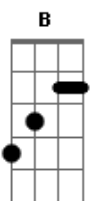

© ukulele-chords.com