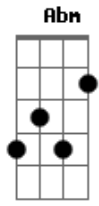

© ukulele-chords.com